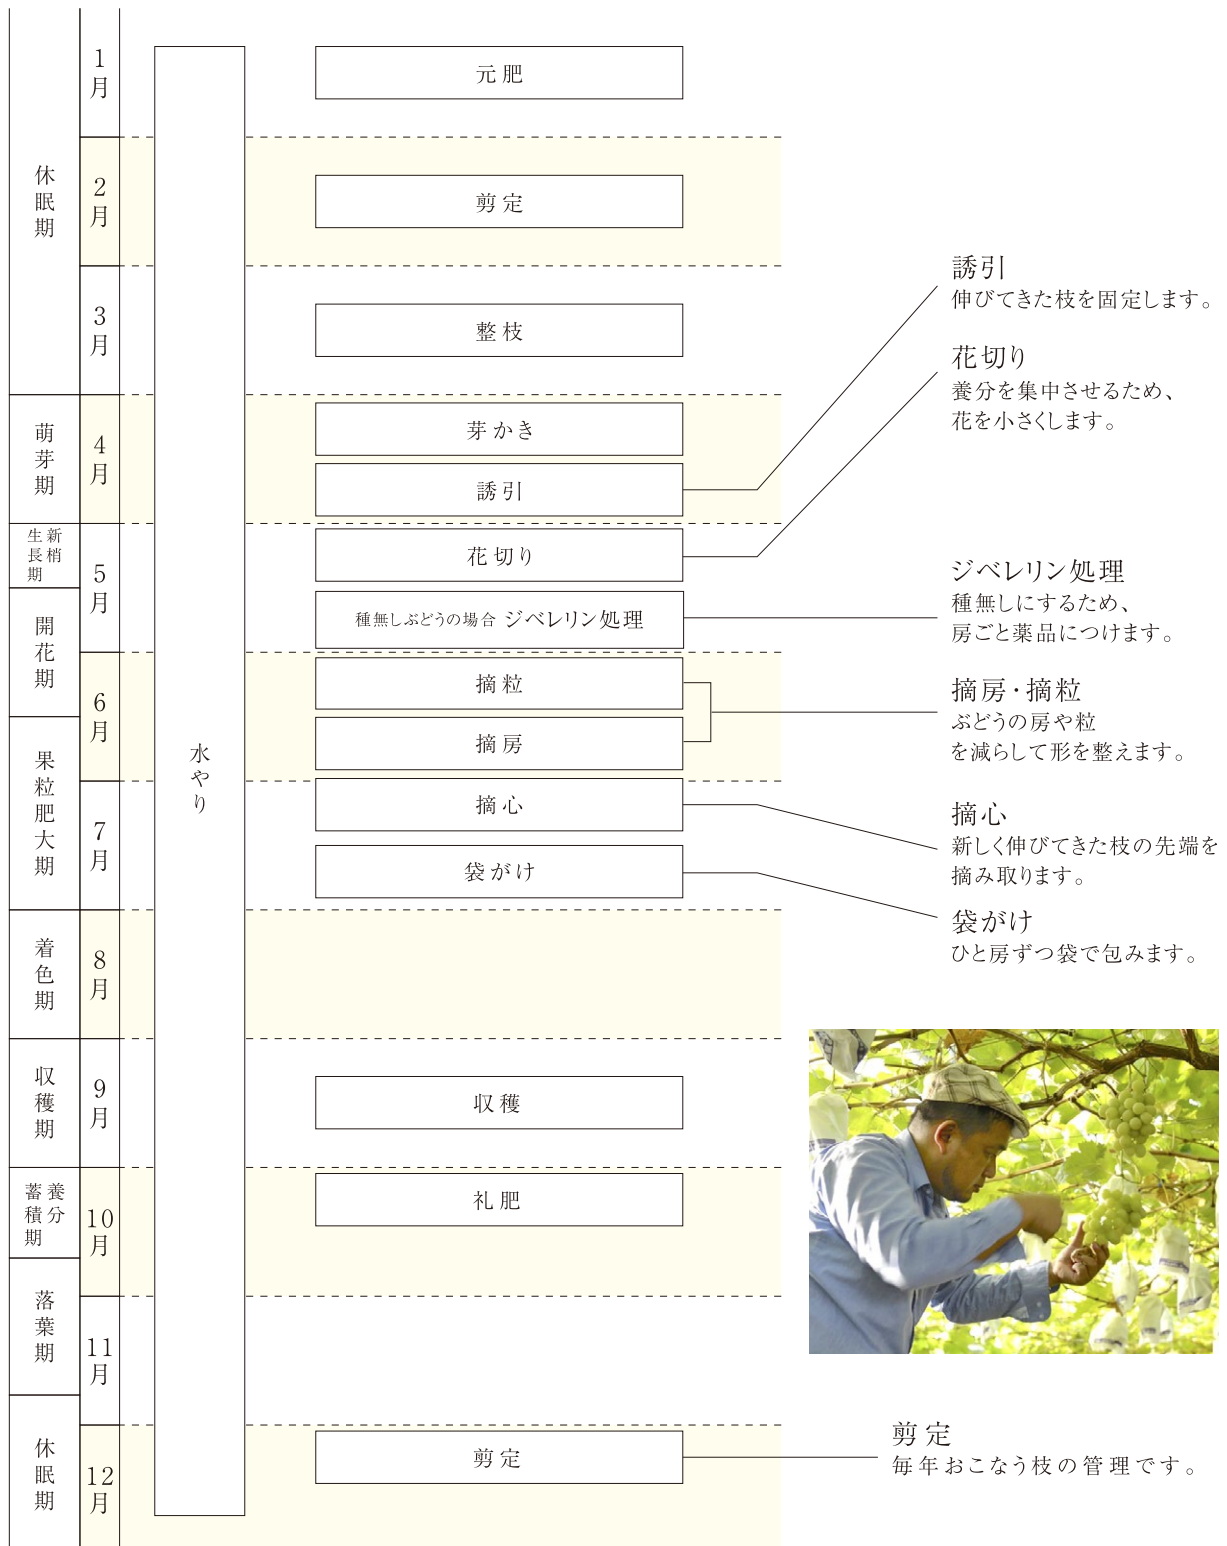

TEL.0978-58-0307

王さまの
ぶどう旅行村農園

TEL.090-9729-3511

農村ベース大学ぶどう学部

農村BASEでおこなう学び多き交流会「農村ベース大学」。

「ぶどう学部」として、ぶどうの名産地・安心院ならではの体験プログラムを実施しています。

ぶどう栽培暦 体験プログラムでは時期に応じた作業をしていただきます。

料金は体験内容により異なります。ご予約・お問い合わせ先はおもて面でご確認ください。